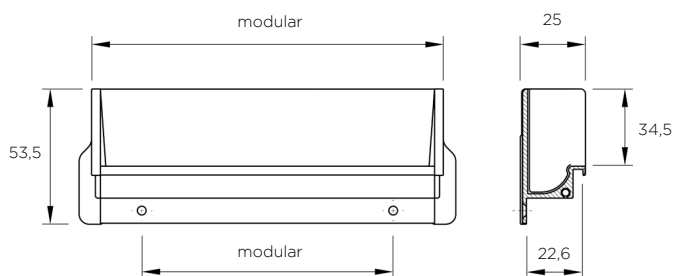

## MANIGLIE VERTICALI INTEGRATE

INTEGRATED MODULAR HANDLES

	Materiale Material	Interasse Center distance mm	Lunghezza totale Total length mm	Spessore anta Door thickness mm
ITEM 738	aluminium - zinkral	-	modular	25

	Materiale Material	Interasse Center distance mm	Lunghezza totale Total length mm	Spessore anta Door thickness mm
ITEM 700	aluminium - zinkral	modular	modular	22

	<b>Materiale</b> <i>Material</i>	<b>Interasse</b> <i>Center distance</i> mm	<b>Lunghezza totale</b> <i>Total lenght</i> mm	<b>Spessore anta</b> <i>Door thickness</i> mm
ITEM 778	aluminium - zinkral	modular	modular	19

	<b>Materiale</b> <i>Material</i>	<b>Interasse</b> <i>Center distance</i> mm	<b>Lunghezza totale</b> <i>Total lenght</i> mm	<b>Spessore anta</b> <i>Door thickness</i> mm
ITEM 728	aluminium - zinkral	modular	modular	18