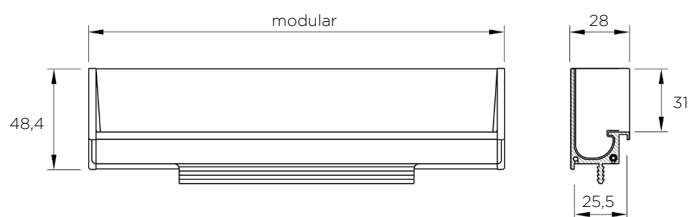

## MANIGLIE VERTICALI INTEGRATE

INTEGRATED MODULAR HANDLES

	Materiale Material	Interasse Center distance mm	Lunghezza totale Total length mm	Spessore anta Door thickness mm
ITEM 738	aluminium - zinkral	-	modular	25

	Materiale Material	Interasse Center distance mm	Lunghezza totale Total length mm	Spessore anta Door thickness mm
ITEM 700	aluminium - zinkral	modular	modular	22

	<b>Materiale</b> <i>Material</i>	<b>Interasse</b> <i>Center distance</i> mm	<b>Lunghezza totale</b> <i>Total lenght</i> mm	<b>Spessore anta</b> <i>Door thickness</i> mm
ITEM 778	aluminium - zinkral	modular	modular	19

	<b>Materiale</b> <i>Material</i>	<b>Interasse</b> <i>Center distance</i> mm	<b>Lunghezza totale</b> <i>Total lenght</i> mm	<b>Spessore anta</b> <i>Door thickness</i> mm
ITEM 728	aluminium - zinkral	modular	modular	18