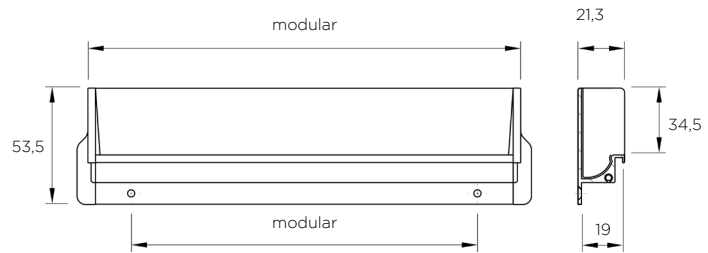

## MANIGLIE VERTICALI INTEGRATE

INTEGRATED MODULAR HANDLES

	Materiale Material	Interasse Center distance mm	Lunghezza totale Total length mm	Spessore anta Door thickness mm
ITEM 738	aluminium - zinkral	-	modular	25

	Materiale Material	Interasse Center distance mm	Lunghezza totale Total length mm	Spessore anta Door thickness mm
ITEM 700	aluminium - zinkral	modular	modular	22

	<b>Materiale</b> <i>Material</i>	<b>Interasse</b> <i>Center distance</i> mm	<b>Lunghezza totale</b> <i>Total lenght</i> mm	<b>Spessore anta</b> <i>Door thickness</i> mm
ITEM 778	aluminium - zinkral	modular	modular	19

	<b>Materiale</b> <i>Material</i>	<b>Interasse</b> <i>Center distance</i> mm	<b>Lunghezza totale</b> <i>Total lenght</i> mm	<b>Spessore anta</b> <i>Door thickness</i> mm
ITEM 728	aluminium - zinkral	modular	modular	18